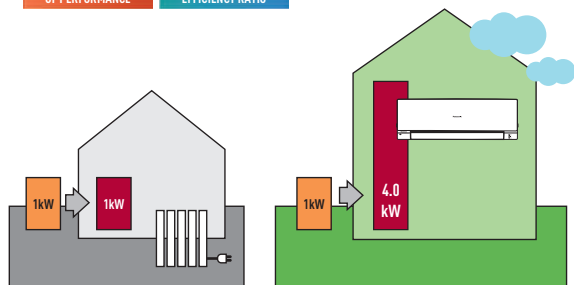

MULTI SPLIT

FREE MULTI, MULTISPLIT SYSTEMEN TOT 5 BINNENUNITS OP 1 BUITENUNIT

Met Free Multi kunt u wel liefst 2
tot maximaal 5 ruimtes
conditioneren

Panasonic

NIEUW
1.6 kW
ETHEREA
BINNENUNIT

Energie vriendelijk in gebruik met hoog SCOP (Seasonal Coefficient of Performance)

4.0 A+ SCOP*	7.0 A++ SEER
SEASONAL COEFFICIENT OF PERFORMANCE	SEASONAL ENERGY EFFICIENCY RATIO

* SCOP tijdens verwarmen vergeleken met een elektrische verwarming bij 7°C buitentemperatuur.

Binnenunits voor Free Multi combinaties

BINNENUNITS IN COMBINATIE MET FREE MULTI-SPLIT

ETHEREA // WIT // ZILVER

			1,6 kW	2,0 kW	2,5 kW	3,2 kW	4,0 kW	5,0 kW	6,0 kW	6,8 kW
Binnenunit Zilver			-	CS-XE70KEW	CS-XE90KEW	CS-XE120KEW	CS-XE150KEW	CS-XE180KEW	CS-XE210KEW	-
Binnenunit Wit			CS-ME5PKE	CS-E70KEW	CS-E90KEW	CS-E120KEW	CS-E150KEW	CS-E180KEW	CS-E210KEW	CS-E240KEW
Koelcapaciteit	Nominaal	kW	1,6	2,00	2,50	3,20	4,00	5,00	6,00	6,80
Verwarmingscapaciteit	Nominaal	kW	2,6	3,20	3,60	4,50	5,60	6,80	8,50	8,60
Geluidsdruk niveau Level	Koelen (H / L / S-Lo)	dB(A)	39 / 29 / 23	34 / 24 / 20	39 / 25 20	42 / 28 / 20	43 / 31 / 25	44 / 37 / 34	45 / 37 / 34	47 / 38 / 37
	Verwarmen (H / L / S-Lo)	dB(A)	39 / 29 / 23	35 / 25 / 20	40 / 27 / 20	42 / 35 / 20	43 / 35 / 29	44 / 37 / 34	45 / 37 / 34	47 / 38 / 37
Afmetingen	H x B x D	mm	295 x 870 x 255	295 x 870 x 255	297 x 870 x 255	295 x 870 x 255	295 x 870 x 255	295 x 1070 x 255	295 x 1070 x 255	295 x 1070 x 255
Luchtreinigingsfilter			Nanoe-G	Nanoe-G	Nanoe-G	Nanoe-G	Nanoe-G	Nanoe-G	Nanoe-G	Nanoe-G
Leidingaansluitingen	Vloeistof / Gas	inch (mm)	1/4" / 3/8"	1/4" / 3/8"	1/4" / 3/8"	1/4" / 3/8"	1/4" / 1/2"	1/4" / 1/2"	1/4" / 1/2"	1/4" / 5/8"